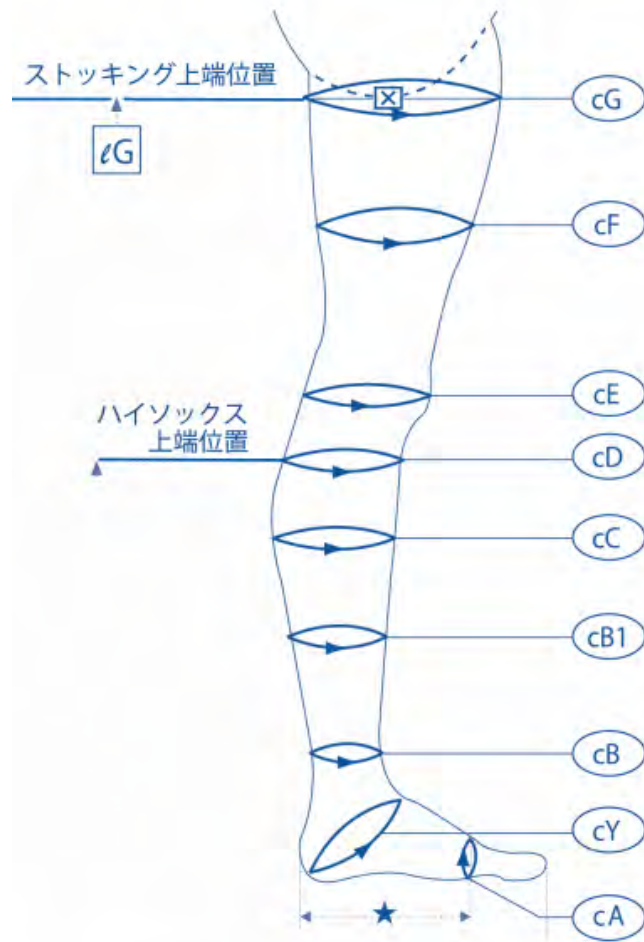

lymph 先行販売 モビダーム着衣

size	S	M
cA	22-25cm	24-27cm
cY	30-33cm	34-37cm
cY1	24-27cm	26-29cm
cB	25-28cm	29-32cm
cB1	34-37cm	42-45cm
cC	40-43cm	48-51cm
cD	40-43cm	48-51cm
cE	42-45cm	50-53cm
cF	55-58cm	63-66cm
cG	60-63cm	68-71cm
ℓG(ショート)	70.0cm	70.0cm
ℓG(ノーマル)	74.0cm	74.0cm