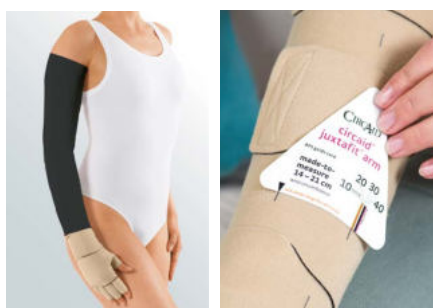

アームスリーブ

1枚入り (左用・右用あり)

■採寸表

- cG 上腕周：腋の下の周径
- cF cEとcGの中間位周径
- cE 肘周：肘を軽く曲げた時の周径
- cD 前腕の最も太い部位の周径
- cC 手首周：最も細い部位の周径

ℓ C-G 手首から上腕までの丈

丈 (cm)	エクストラショート丈	ショート丈	ロング丈
ℓ C-G	~ 38	38 ~ 48	48 ~

周径 (cm)	XS	S	M	L	XL	XXL
cG	28-32	30-34	32-37	35-40	38-44	42-48
cF	26-30	28-32	30-35	33-38	36-41	39-45
cE	25-28	27-30	29-32	31-34	33-36	36-40
cD	23-26	25-28	27-30	29-32	31-34	33-37
cC	15-17	17-19	19-21	21-23	23-25	25-28

品番	左腕用	XS	S	M	L	XL	XXL
	エクストラショート丈	JU2A781	JU2A782	JU2A783	JU2A784	JU2A785	JU2A786
	ショート丈	JU2A731	JU2A732	JU2A733	JU2A734	JU2A735	JU2A736
	ロング丈	JU2A031	JU2A032	JU2A033	JU2A034	JU2A035	JU2A036

	右腕用	XS	S	M	L	XL	XXL
	エクストラショート丈	JU2A791	JU2A792	JU2A793	JU2A794	JU2A795	JU2A796
	ショート丈	JU2A741	JU2A742	JU2A743	JU2A744	JU2A745	JU2A746
	ロング丈	JU2A041	JU2A042	JU2A043	JU2A044	JU2A045	JU2A046

カバーアップ

BPSカード

置き寸 (cm)	エクストラショート丈	ショート丈	ロング丈
	38	43	48

■付属品

- ・カバーアップ 1枚
- ・BPSカード 1枚

価格

税抜き価格	¥26,700
税込み価格	¥29,370

ハンドラップ

1枚入り (左用・右用あり)

■採寸表

cB 手背周

周径 (cm)	
XS	14-17
S	17-20
M	20-23
L	23-26
XL	26-29

■品番表

品番	左用	XS	S	M	L	XL
		JU2B031	JU2B032	JU2B033	JU2B034	JU2B035
品番	右用	XS	S	M	L	XL
		JU2B041	JU2B042	JU2B043	JU2B044	JU2B045

価格

税抜き価格	¥6,800
税込み価格	¥7,480