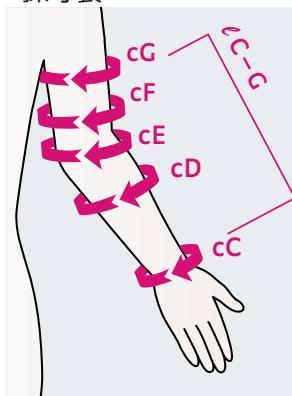

アームスリーブ

1枚入り (左用・右用あり)

■採寸表

- cG 上腕周：腋の下の周径
- cF cEとcGの中間位周径
- cE 肘周：肘を軽く曲げた時の周径
- cD 前腕の最も太い部位の周径
- cC 手首周：最も細い部位の周径

ℓ C-G 手首から上腕までの丈

丈 (cm)	エクストラショート丈	ショート丈	ロング丈
ℓ C-G	~ 38	38 ~ 48	48 ~

周径 (cm)	XS	S	M	L	XL	XXL
cG	28-32	30-34	32-37	35-40	38-44	42-48
cF	26-30	28-32	30-35	33-38	36-41	39-45
cE	25-28	27-30	29-32	31-34	33-36	36-40
cD	23-26	25-28	27-30	29-32	31-34	33-37
cC	15-17	17-19	19-21	21-23	23-25	25-28

品番	左腕用	XS	S	M	L	XL	XXL
	エクストラショート丈	JU2A781	JU2A782	JU2A783	JU2A784	JU2A785	JU2A786
	ショート丈	JU2A731	JU2A732	JU2A733	JU2A734	JU2A735	JU2A736
	ロング丈	JU2A031	JU2A032	JU2A033	JU2A034	JU2A035	JU2A036

	右腕用	XS	S	M	L	XL	XXL
	エクストラショート丈	JU2A791	JU2A792	JU2A793	JU2A794	JU2A795	JU2A796
	ショート丈	JU2A741	JU2A742	JU2A743	JU2A744	JU2A745	JU2A746
	ロング丈	JU2A041	JU2A042	JU2A043	JU2A044	JU2A045	JU2A046

カバーアップ

BPSカード

置き寸 (cm)	エクストラショート丈	ショート丈	ロング丈
	38	43	48

■付属品

- ・カバーアップ 1枚
- ・BPSカード 1枚

価格

税抜き価格	¥26,700
税込み価格	¥29,370

ハンドラップ

1枚入り (左用・右用あり)

■採寸表

cB 手背周

周径 (cm)	
XS	14-17
S	17-20
M	20-23
L	23-26
XL	26-29

■品番表

品番	左用	XS	S	M	L	XL
		JU2B031	JU2B032	JU2B033	JU2B034	JU2B035
品番	右用	XS	S	M	L	XL
		JU2B041	JU2B042	JU2B043	JU2B044	JU2B045

価格

税抜き価格	¥6,800
税込み価格	¥7,480